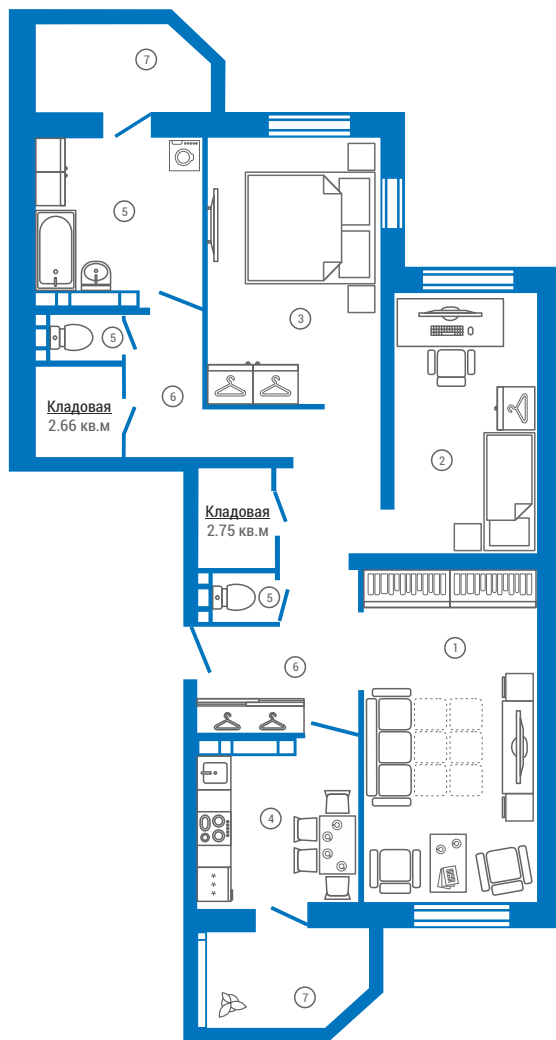

## ПЛАНИРОВКИ КВАРТИР | 3-комнатные квартиры

ЖК «Комфорт» (дом 39), планировка 3А (3В) (этаж 1)

# 97.61 кв.м

- ① Комната: 18.21 кв.м
- ② спальня 1: 14.51 кв.м
- ③ спальня 2: 13.12 кв.м
- ④ Кухня: 8.51 кв.м
- ⑤ Санузел: 1.04/1.11/8.51 кв.м
- ⑥ Коридор: 9.14/8.27 кв.м
- ⑦ Лоджия: 5.00/5.29 кв.м

Семья с 1 ребенком