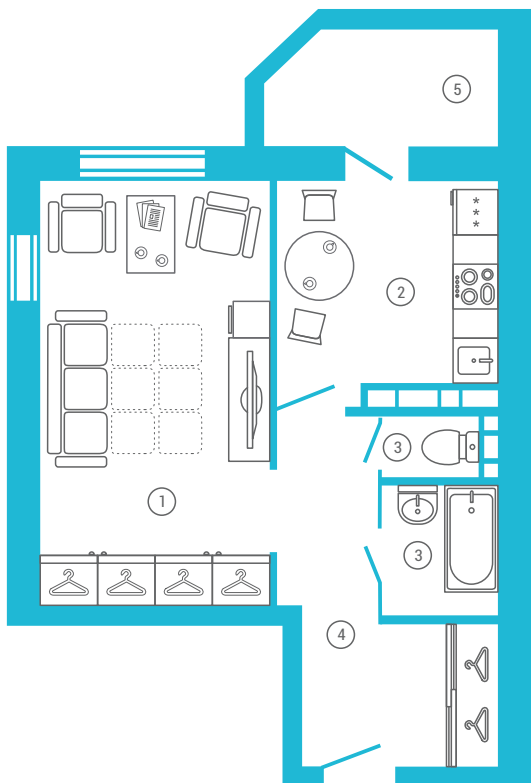

ПЛАНИРОВКИ КВАРТИР | 1-комнатные квартиры

ЖК «Особый», планировка 1Е (1А, 1Г) (этаж 1, 2-12)

44.54 кв.м

- ① Комната: 18.22 кв.м
- ② Кухня: 8.10 кв.м
- ③ Санузел: 1.11/2.66 кв.м
- ④ Коридор: 9.16 кв.м
- ⑤ Лоджия: 5.29 кв.м