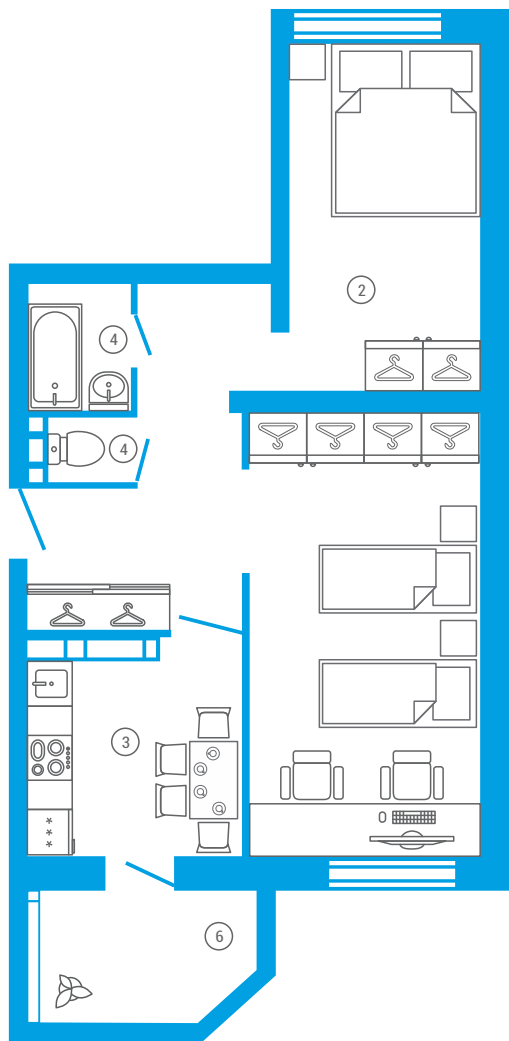

ПЛАНИРОВКИ КВАРТИР | 2-комнатные квартиры

ЖК «Комфорт» (дом 39), планировка 2Б (2Г) (этаж 2-12)

58.65 кв.м

- ① Комната: 18.21 кв.м
- ② спальня: 14.51 кв.м
- ③ Кухня: 8.00 кв.м
- ④ Санузел: 1.04/2.75 кв.м
- ⑤ Коридор: 9.14 кв.м
- ⑥ Лоджия: 5.00 кв.м

Молодая семья

Взрослый ребенок
(приобретают родители)

Пожилая пара

Семья с 1 ребенком

Семья с 2 детьми