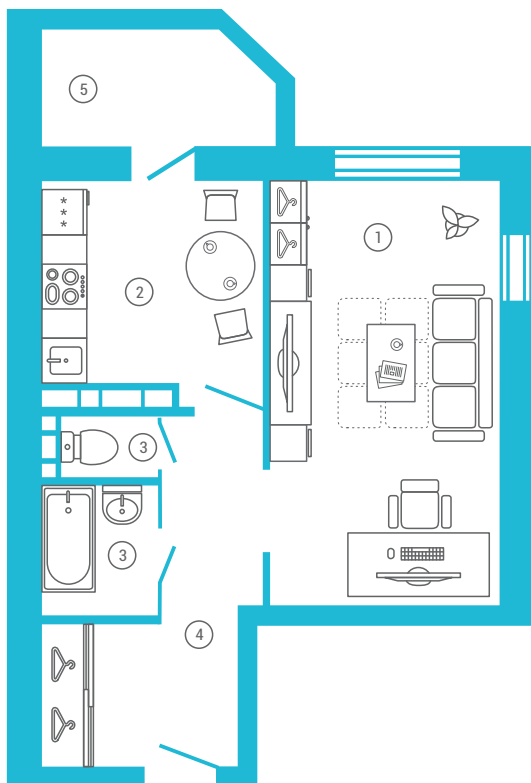

ПЛАНИРОВКИ КВАРТИР | 1-комнатные квартиры

ЖК «Комфорт» (дом 39), планировка 1Б (1Г, 1Е) (этаж 2-12)

44.91 кв.м

- ① Комната: 17.12 кв.м
- ② Кухня: 8.51 кв.м
- ③ Санузел: 1.11/2.66 кв.м
- ④ Коридор: 10.22 кв.м
- ⑤ Лоджия: 5.29 кв.м