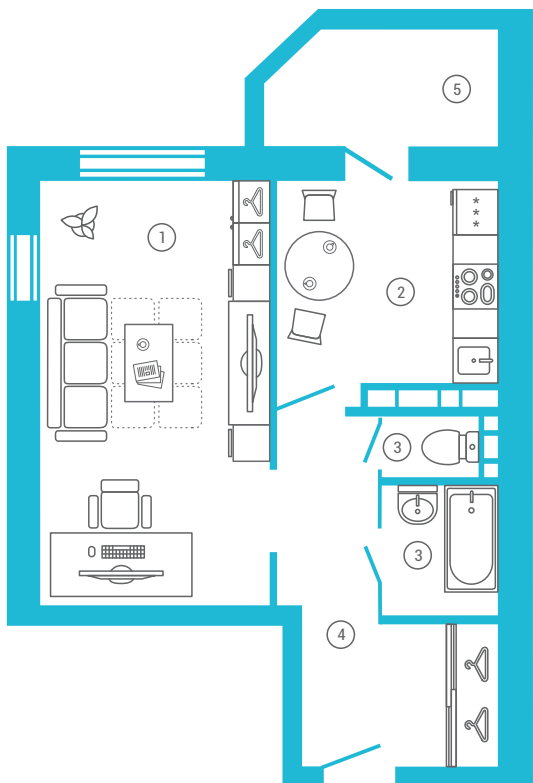

ПЛАНИРОВКИ КВАРТИР | 1-комнатные квартиры

ЖК «Особый», планировка 1Б (1В, 1Ж) (этаж 2-12)

45.08 кв.м

- ① Комната: 17.12 кв.м
- ② Кухня: 8.65 кв.м
- ③ Санузел: 1.11/2.66 кв.м
- ④ Коридор: 10.22 кв.м
- ⑤ Лоджия: 5.29 кв.м

Молодая семья

Взрослый ребенок
(приобретают родители)

Пожилая пара