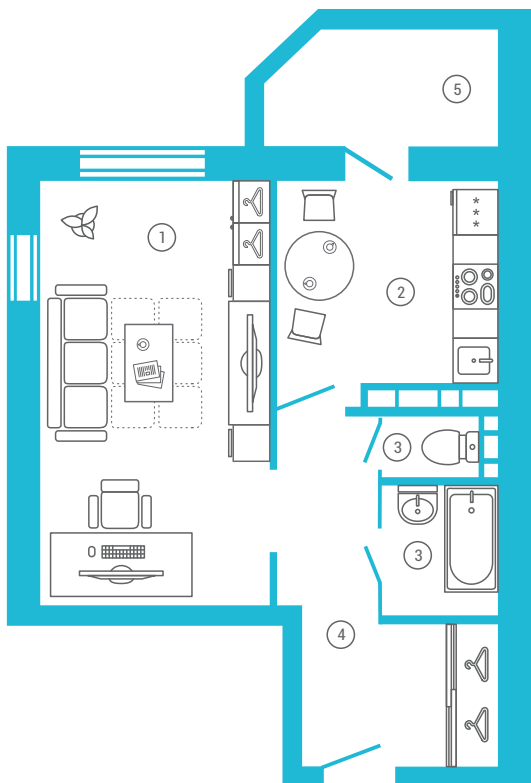

## ПЛАНИРОВКИ КВАРТИР | 1-комнатные квартиры

ЖК «Особый», планировка 1А (1Г, 1Е) (этаж 1, 2-12)

# 44.54 кв.м

- ① Комната: 18.22 кв.м
- ② Кухня: 8.10 кв.м
- ③ Санузел: 1.11/2.66 кв.м
- ④ Коридор: 9.16 кв.м
- ⑤ Лоджия: 5.29 кв.м

Молодая семья

Семья с 1 ребенком

Пожилая пара