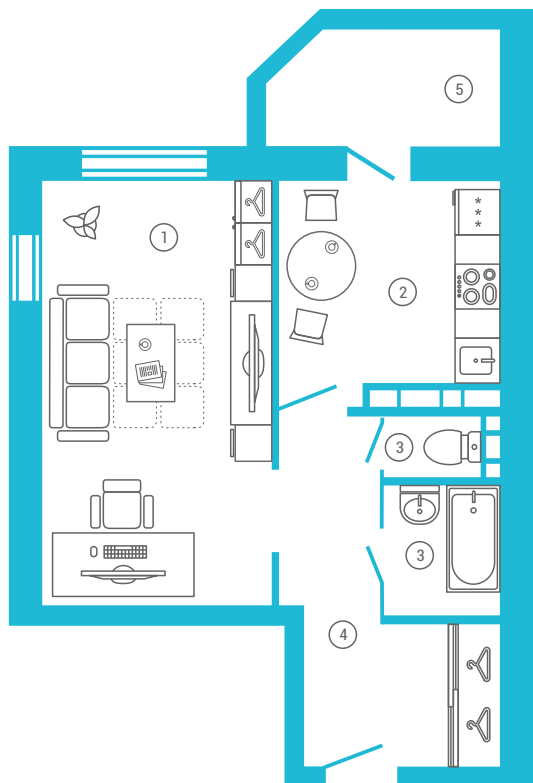

ПЛАНИРОВКИ КВАРТИР | 1-комнатные квартиры

ЖК «Комфорт» (дом 37), планировка 1А (1В, 1Д) (этаж 1, 2-12)

44.37 кв.м

- ① Комната: 18.22 кв.м
- ② Кухня: 7.95 кв.м
- ③ Санузел: 1.11/2.66 кв.м
- ④ Коридор: 9.14 кв.м
- ⑤ Лоджия: 5.29 кв.м

Молодая семья

Семья с 1 ребенком

Пожилая пара