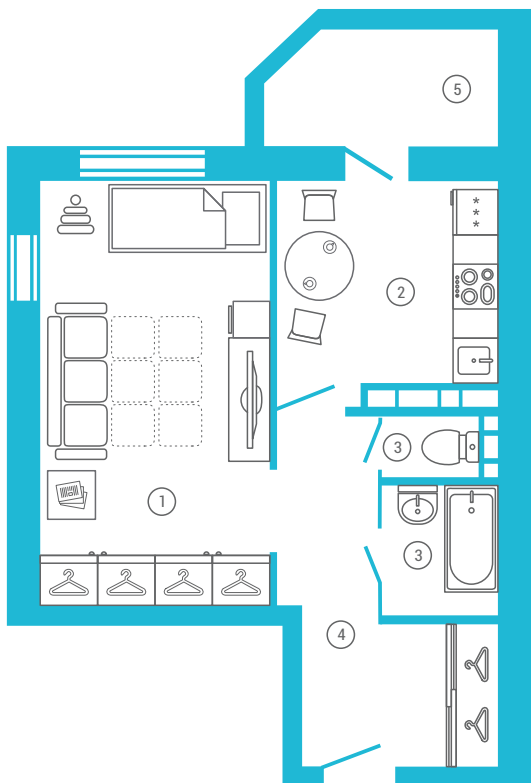

ПЛАНИРОВКИ КВАРТИР | 1-комнатные квартиры

ЖК «Особый», планировка 1Г (1А, 1Е) (этаж 1, 2-12)

44.54 кв.м

- ① Комната: 18.22 кв.м
- ② Кухня: 8.10 кв.м
- ③ Санузел: 1.11/2.66 кв.м
- ④ Коридор: 9.16 кв.м
- ⑤ Лоджия: 5.29 кв.м

Молодая семья

Семья с 1 ребенком

Пожилая пара