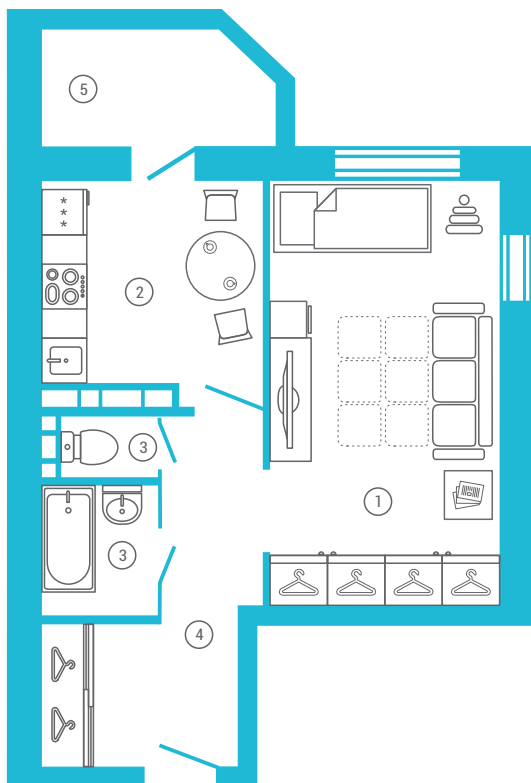

## ПЛАНИРОВКИ КВАРТИР | 1-комнатные квартиры

ЖК «Комфорт» (дом 39), планировка 1Г (1Б, 1Е) (этаж 2-12)

# 44.91 кв.м

- ① Комната: 17.12 кв.м
- ② Кухня: 8.51 кв.м
- ③ Санузел: 1.11/2.66 кв.м
- ④ Коридор: 10.22 кв.м
- ⑤ Лоджия: 5.29 кв.м

Молодая семья

Взрослый ребенок  
(приобретают родители)

Пожилая пара