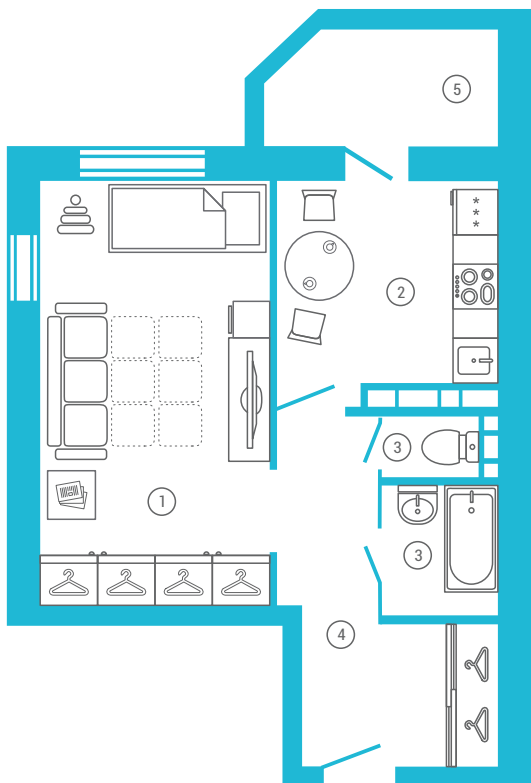

## ПЛАНИРОВКИ КВАРТИР | 1-комнатные квартиры

ЖК «Особый», планировка 1В (1Б, 1Ж) (этаж 1, 2-12)

# 45.08 кв.м

- ① Комната: 17.12 кв.м
- ② Кухня: 8.65 кв.м
- ③ Санузел: 1.11/2.66 кв.м
- ④ Коридор: 10.22 кв.м
- ⑤ Лоджия: 5.29 кв.м

Молодая семья

Взрослый ребенок  
(приобретают родители)

Пожилая пара