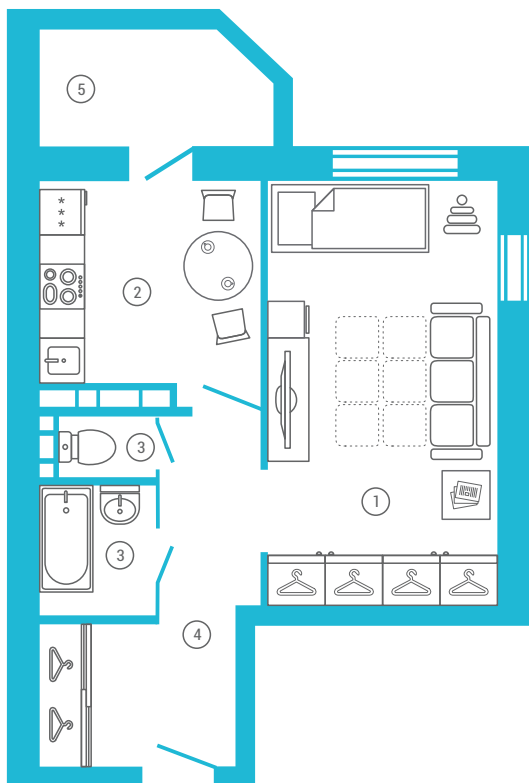

## ПЛАНИРОВКИ КВАРТИР | 1-комнатные квартиры

ЖК «Комфорт» (дом 37), планировка 1Г (1Б) (этаж 2-12)

# 44.91 кв.м

- ① Комната: 17.12 кв.м
- ② Кухня: 8.51 кв.м
- ③ Санузел: 1.11/2.66 кв.м
- ④ Коридор: 10.22 кв.м
- ⑤ Лоджия: 5.29 кв.м

Молодая семья

Взрослый ребенок  
(приобретают родители)

Пожилая пара