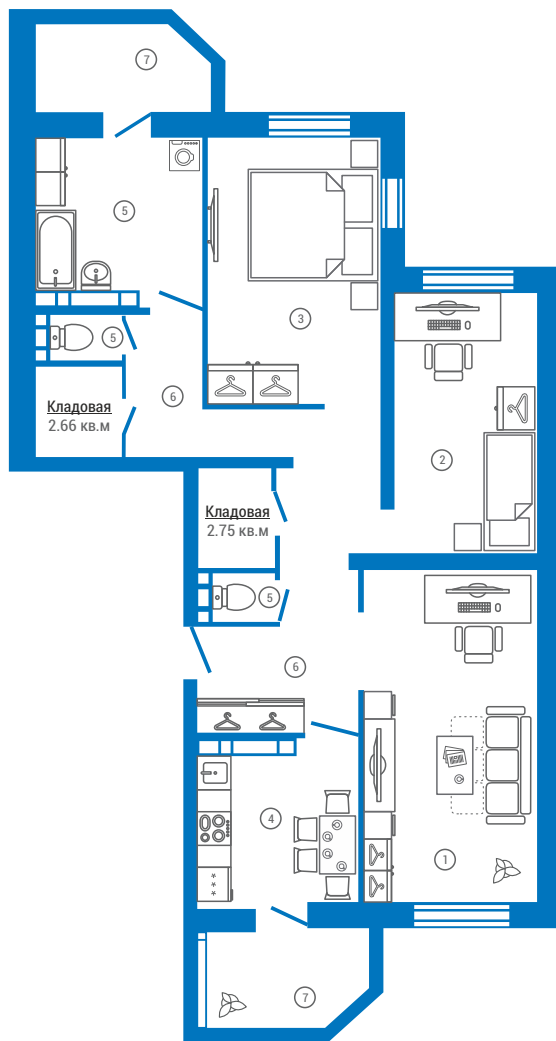

ПЛАНИРОВКИ КВАРТИР | 3-комнатные квартиры

ЖК «Комфорт» (дом 37), планировка 3В (этаж 1)

97.40 кв.м

- ① Комната: 18.10 кв.м
- ② спальня 1: 14.41 кв.м
- ③ спальня 2: 13.12 кв.м
- ④ Кухня: 8.51 кв.м
- ⑤ Санузел: 1.04/1.11/8.51 кв.м
- ⑥ Коридор: 9.14/8.27 кв.м
- ⑦ Лоджия: 5.00/5.29 кв.м

Семья с 1 ребенком

Семья с 2 детьми