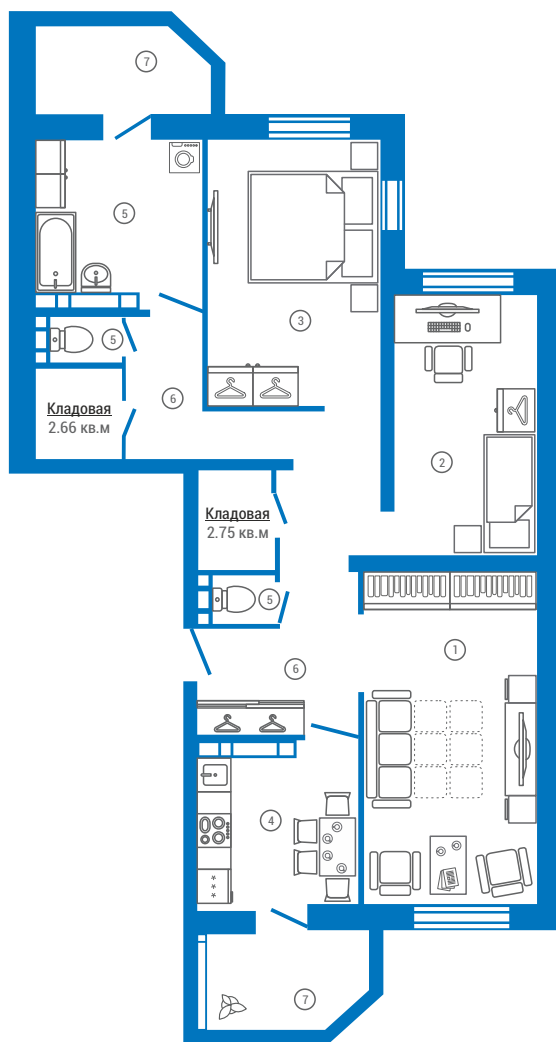

ПЛАНИРОВКИ КВАРТИР | 3-комнатные квартиры

ЖК «Комфорт» (дом 37), планировка 3А (этаж 1)

97.61 кв.м

- ① Комната: 18.21 кв.м
- ② спальня 1: 14.51 кв.м
- ③ спальня 2: 13.12 кв.м
- ④ Кухня: 8.51 кв.м
- ⑤ Санузел: 1.04/1.11/8.51 кв.м
- ⑥ Коридор: 9.14/8.27 кв.м
- ⑦ Лоджия: 5.00/5.29 кв.м

Семья с 1 ребенком

Семья с 2 детьми