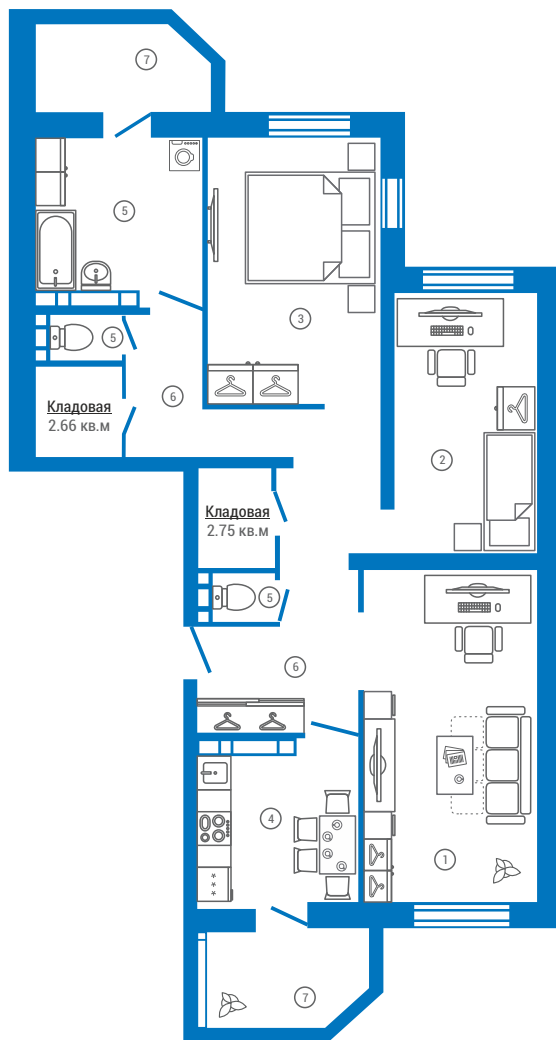

## ПЛАНИРОВКИ КВАРТИР | 3-комнатные квартиры

ЖК «Комфорт» (дом 39), планировка 3В (3А) (этаж 1)

# 97.61 кв.м

- ① Комната: 18.21 кв.м
- ② спальня 1: 14.51 кв.м
- ③ спальня 2: 13.12 кв.м
- ④ Кухня: 8.51 кв.м
- ⑤ Санузел: 1.04/1.11/8.51 кв.м
- ⑥ Коридор: 9.14/8.27 кв.м
- ⑦ Лоджия: 5.00/5.29 кв.м

Семья с 1 ребенком