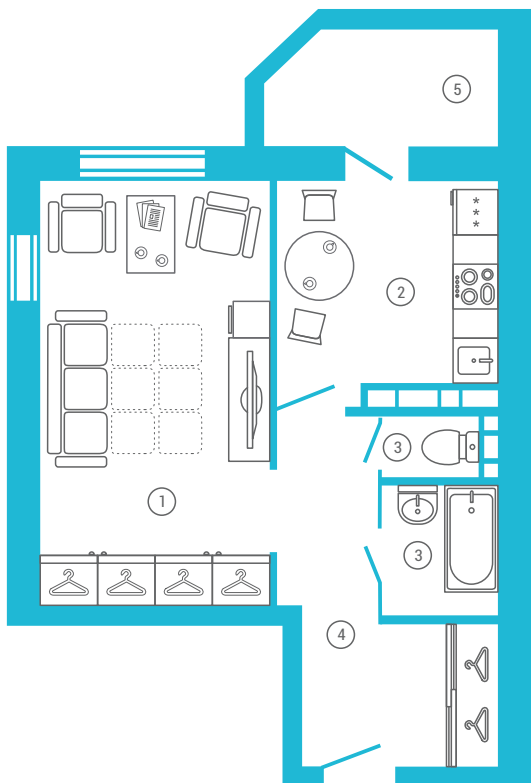

ПЛАНИРОВКИ КВАРТИР | 1-комнатные квартиры

ЖК «Комфорт» (дом 39), планировка 1Д (1А, 1В) (этаж 1, 2-12)

44.37 кв.м

- ① Комната: 18.22 кв.м
- ② Кухня: 7.95 кв.м
- ③ Санузел: 1.11/2.66 кв.м
- ④ Коридор: 9.14 кв.м
- ⑤ Лоджия: 5.29 кв.м