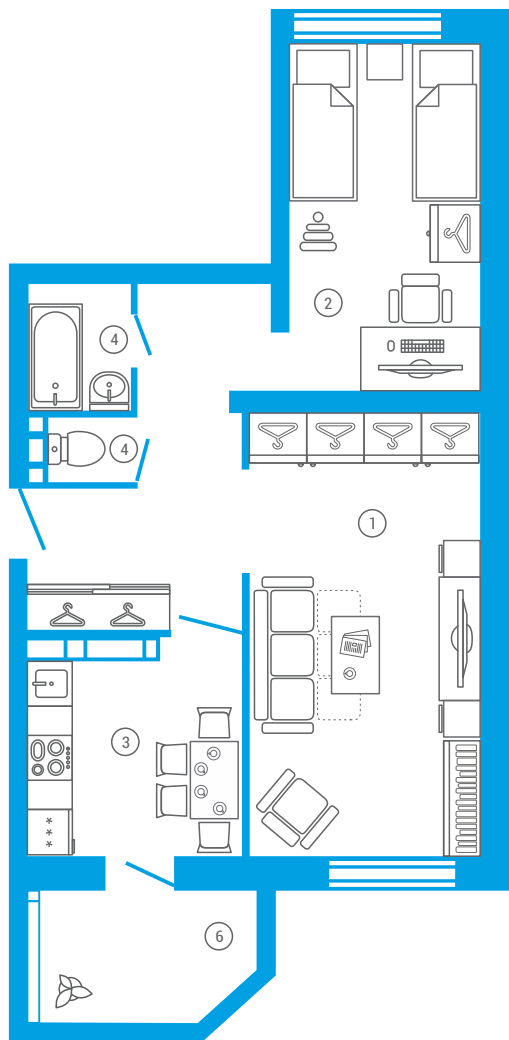

## ПЛАНИРОВКИ КВАРТИР | 2-комнатные квартиры

ЖК «Восток Life», планировка 2Б (этаж 2-12)

# 58.65 кв.м

- ① Комната: 18.21 кв.м
- ② спальня: 14.51 кв.м
- ③ Кухня: 8.00 кв.м
- ④ Санузел: 1.04/2.75 кв.м
- ⑤ Коридор: 9.14 кв.м
- ⑥ Лоджия: 5.00 кв.м

Молодая семья

Взрослый ребенок  
(приобретают родители)