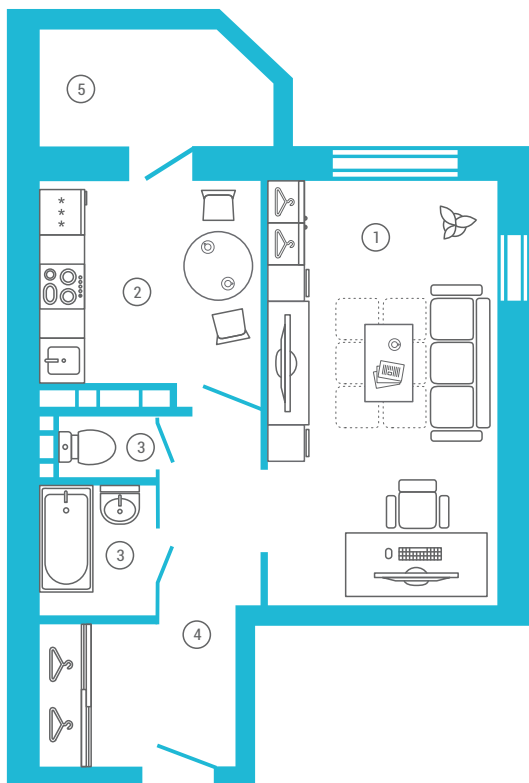

ПЛАНИРОВКИ КВАРТИР | 1-комнатные квартиры

ЖК «Комфорт» (дом 37), планировка 1Б (1Г) (этаж 2-12)

44.91 кв.м

- ① Комната: 17.12 кв.м
- ② Кухня: 8.51 кв.м
- ③ Санузел: 1.11/2.66 кв.м
- ④ Коридор: 10.22 кв.м
- ⑤ Лоджия: 5.29 кв.м

Молодая семья

Взрослый ребенок
(приобретают родители)

Пожилая пара