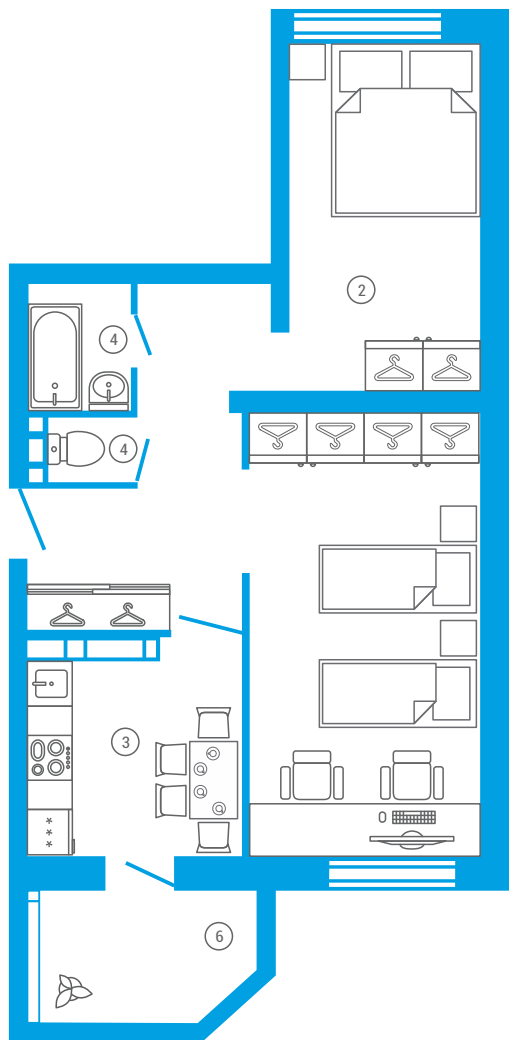

ПЛАНИРОВКИ КВАРТИР | 2-комнатные квартиры

ЖК «Комфорт» (дом 37), планировка 2Б (этаж 2-12)

58.65 кв.м

- ① Комната: 18.21 кв.м
- ② спальня: 14.51 кв.м
- ③ Кухня: 8.00 кв.м
- ④ Санузел: 1.04/2.75 кв.м
- ⑤ Коридор: 9.14 кв.м
- ⑥ Лоджия: 5.00 кв.м

Молодая семья

Взрослый ребенок
(приобретают родители)

Пожилая пара

Семья с 1 ребенком

Семья с 2 детьми