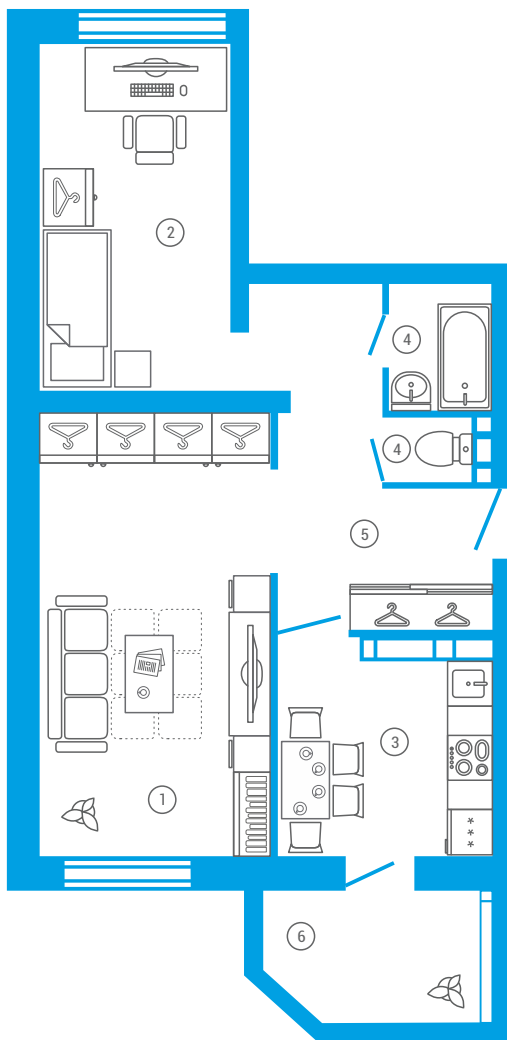

ПЛАНИРОВКИ КВАРТИР | 2-комнатные квартиры

ЖК «Комфорт» (дом 37), планировка 2А (этаж 1, 2-12)

57.54 кв.м

- ① Комната: 18.10 кв.м
- ② спальня: 13.02 кв.м
- ③ Кухня: 8.00 кв.м
- ④ Санузел: 1.04/2.75 кв.м
- ⑤ Коридор: 9.63 кв.м
- ⑥ Лоджия: 5.00 кв.м

Молодая семья

Взрослый ребенок
(приобретают родители)

Пожилая пара

Семья с 1 ребенком

Семья с 2 детьми