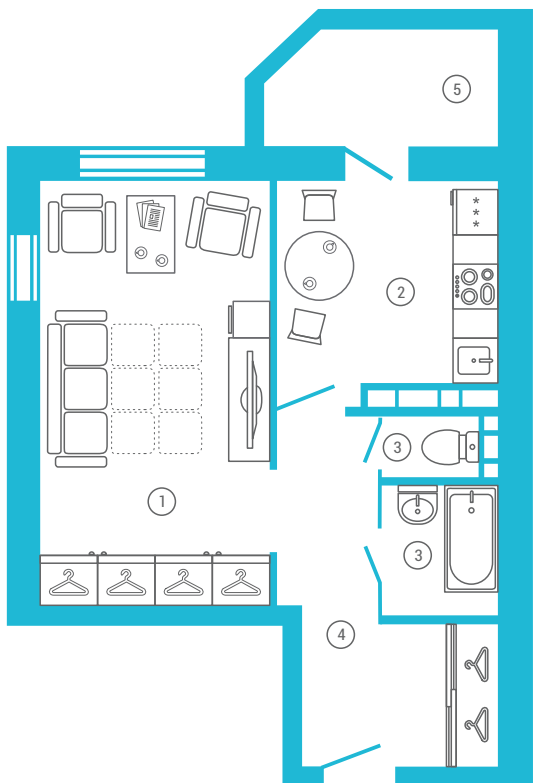

ПЛАНИРОВКИ КВАРТИР | 1-комнатные квартиры

ЖК «Особый», планировка 1Ж (1Б, 1В) (этаж 2-12)

45.08 кв.м

- ① Комната: 17.12 кв.м
- ② Кухня: 8.65 кв.м
- ③ Санузел: 1.11/2.66 кв.м
- ④ Коридор: 10.22 кв.м
- ⑤ Лоджия: 5.29 кв.м