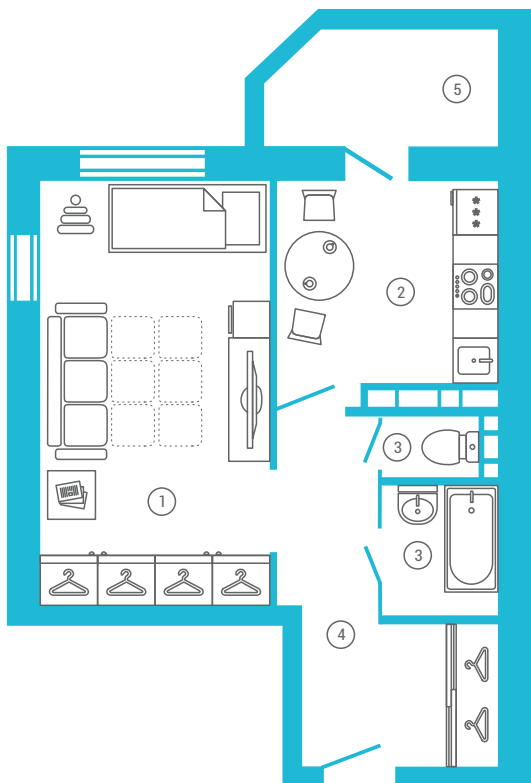

ПЛАНИРОВКИ КВАРТИР | 1-комнатные квартиры

ЖК «Восток Life», планировка 1А (этаж 1, 2-12)

44.36 кв.м

- ① Комната: 18.22 кв.м
- ② Кухня: 7.95 кв.м
- ③ Санузел: 1.11/2.66 кв.м
- ④ Коридор: 9.16 кв.м
- ⑤ Лоджия: 5.29 кв.м