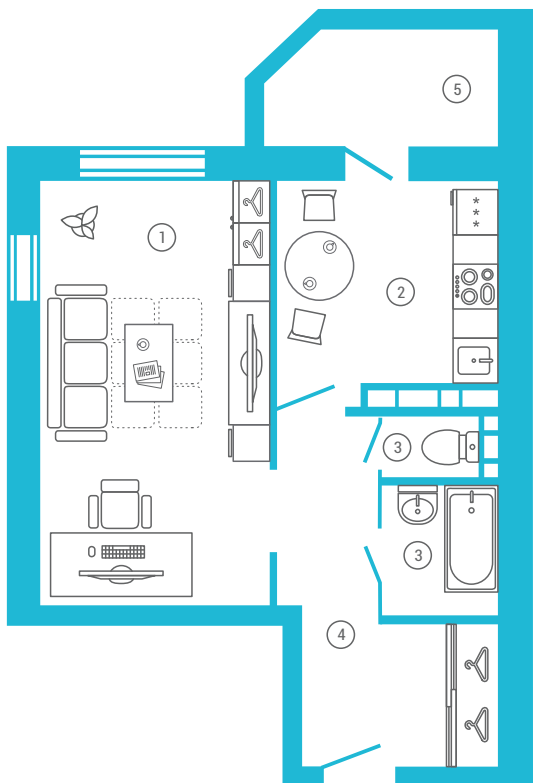

ПЛАНИРОВКИ КВАРТИР | 1-комнатные квартиры

ЖК «Комфорт» (дом 39), планировка 1А (1В, 1Д) (этаж 1, 2-12)

44.37 кв.м

- ① Комната: 18.22 кв.м
- ② Кухня: 7.95 кв.м
- ③ Санузел: 1.11/2.66 кв.м
- ④ Коридор: 9.14 кв.м
- ⑤ Лоджия: 5.29 кв.м

Молодая семья

Семья с 1 ребенком

Пожилая пара