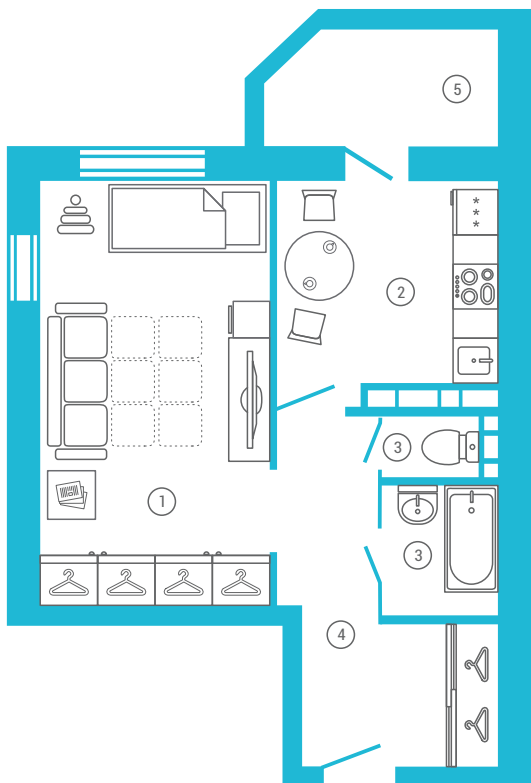

ПЛАНИРОВКИ КВАРТИР | 1-комнатные квартиры

ЖК «Комфорт» (дом 39), планировка 1В (1А, 1Д) (этаж 1, 2-12)

44.37 кв.м

- ① Комната: 18.22 кв.м
- ② Кухня: 7.95 кв.м
- ③ Санузел: 1.11/2.66 кв.м
- ④ Коридор: 9.14 кв.м
- ⑤ Лоджия: 5.29 кв.м

Молодая семья

Семья с 1 ребенком

Пожилая пара