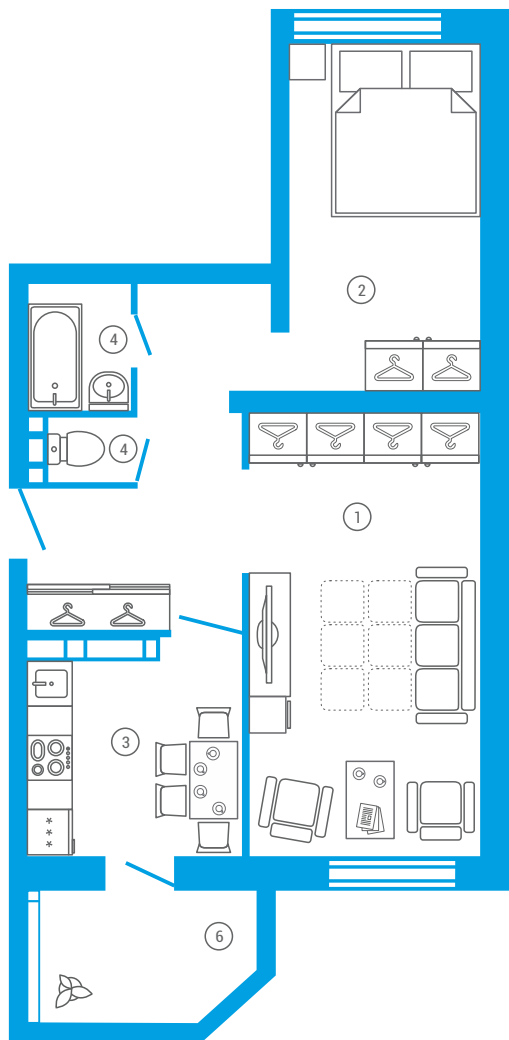

ПЛАНИРОВКИ КВАРТИР | 2-комнатные квартиры

ЖК «Комфорт» (дом 39), планировка 2Г (2Б) (этаж 2-12)

58.65 кв.м

- ① Комната: 18.21 кв.м
- ② Спальня: 14.51 кв.м
- ③ Кухня: 8.00 кв.м
- ④ Санузел: 1.04/2.75 кв.м
- ⑤ Коридор: 9.14 кв.м
- ⑥ Лоджия: 5.00 кв.м

Молодая семья

Взрослый ребенок
(приобретают родители)

Пожилая пара

Семья с 1 ребенком

Семья с 2 детьми