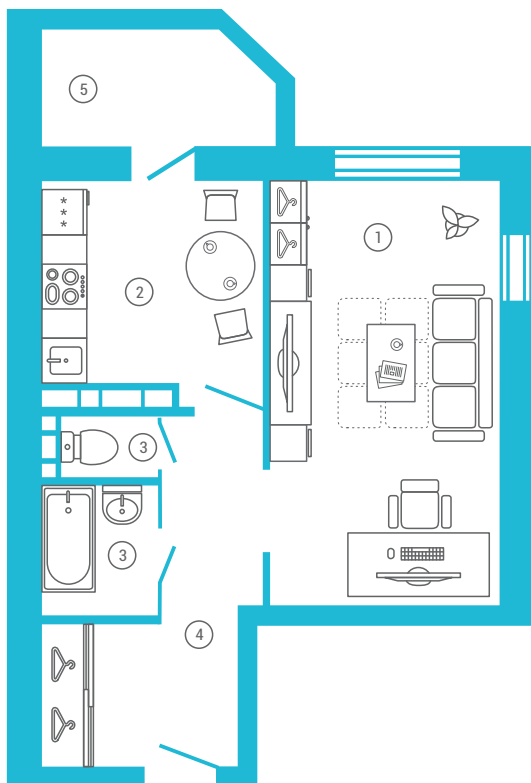

## ПЛАНИРОВКИ КВАРТИР | 1-комнатные квартиры

ЖК «Восток Life», планировка 1 (этаж 1, 2-12)

# 44.91 кв.м

- ① Комната: 17.12 кв.м
- ② Кухня: 8.51 кв.м
- ③ Санузел: 1.11/2.66 кв.м
- ④ Коридор: 10.22 кв.м
- ⑤ Лоджия: 5.29 кв.м

Молодая семья

Взрослый ребенок  
(приобретают родители)

Пожилая пара