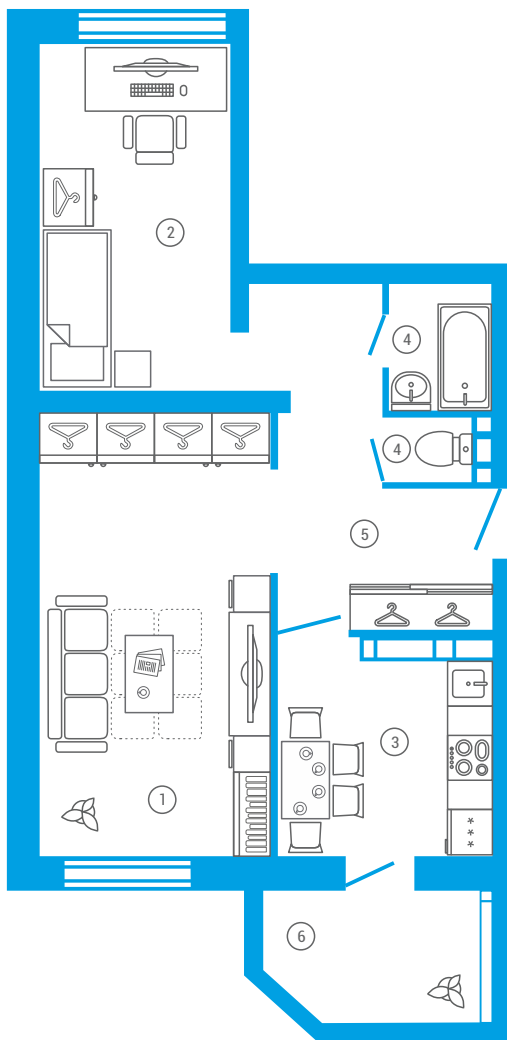

## ПЛАНИРОВКИ КВАРТИР | 2-комнатные квартиры

ЖК «Комфорт» (дом 39), планировка 2А (этаж 1, 2-12)

# 57.54 кв.м

- ① Комната: 18.10 кв.м
- ② Спальня: 13.02 кв.м
- ③ Кухня: 8.00 кв.м
- ④ Санузел: 1.04/2.75 кв.м
- ⑤ Коридор: 9.63 кв.м
- ⑥ Лоджия: 5.00 кв.м

Молодая семья

Взрослый ребенок  
(приобретают родители)