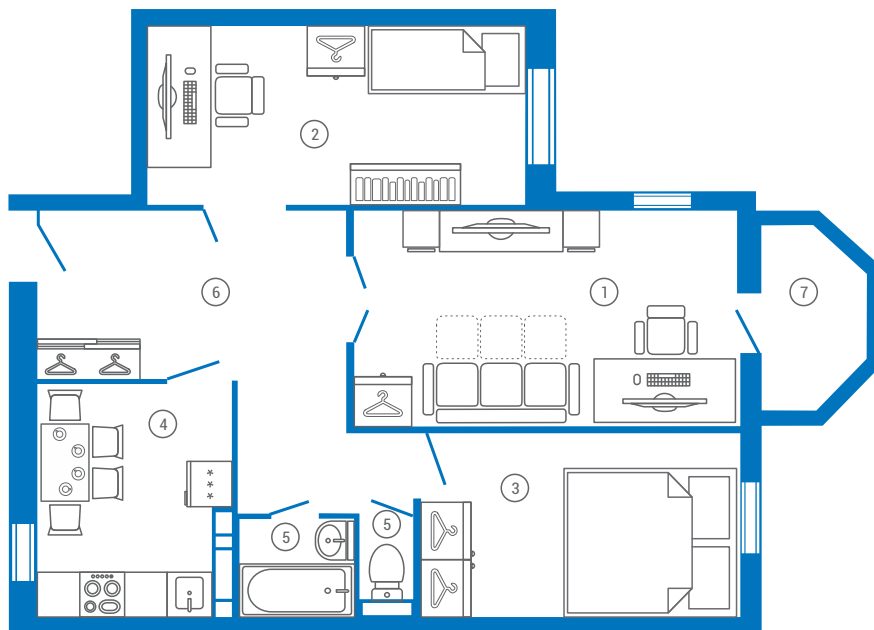

ПЛАНИРОВКИ КВАРТИР | 3-комнатные квартиры

ЖК «Комфорт» (дом 37), планировка 3Е (этаж 1, 2-12)

82.73 кв.м

- ① Комната: 18.77 кв.м
- ② спальня 1: 16.23 кв.м
- ③ спальня 2: 13.02 кв.м
- ④ Кухня: 9.92 кв.м
- ⑤ санузел: 1.40/2.61 кв.м
- ⑥ Коридор: 15.90 кв.м
- ⑦ Лоджия: 4.88 кв.м

Семья с 1 ребенком

Семья с 2 детьми