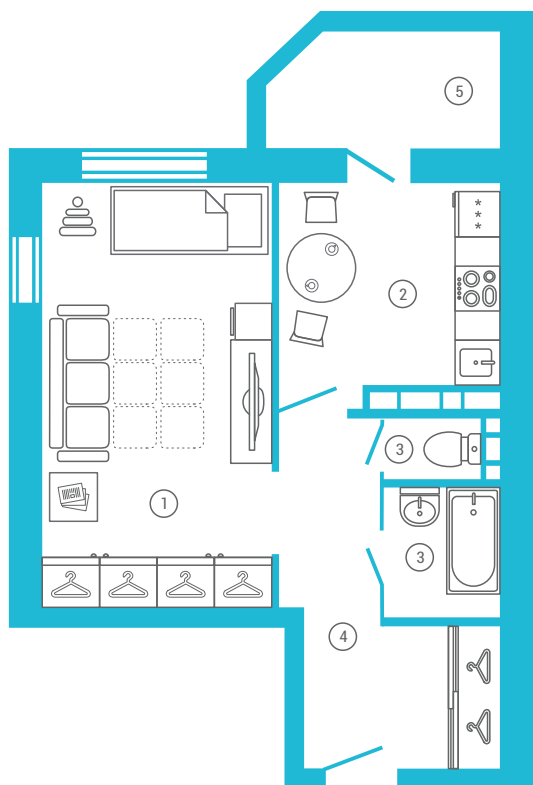

ПЛАНИРОВКИ КВАРТИР | 1-комнатные квартиры

ЖК «Комфорт» (дом 37), планировка 1В (1А, 1Д) (этаж 1, 2-12)

44.37 кв.м

- ① Комната: 18.22 кв.м
- ② Кухня: 7.95 кв.м
- ③ Санузел: 1.11/2.66 кв.м
- ④ Коридор: 9.14 кв.м
- ⑤ Лоджия: 5.29 кв.м

Молодая семья

Семья с 1 ребенком

Пожилая пара