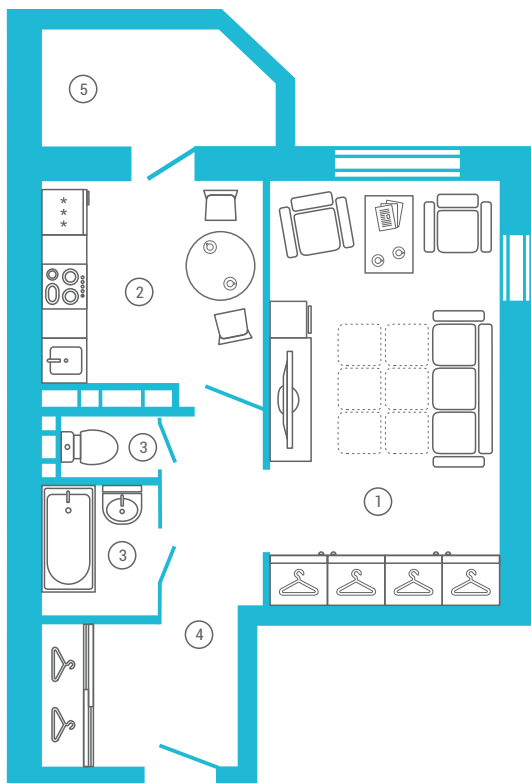

## ПЛАНИРОВКИ КВАРТИР | 1-комнатные квартиры

ЖК «Комфорт» (дом 39), планировка 1Е (1Б, 1Г) (этаж 2-12)

# 44.91 кв.м

- ① Комната: 17.12 кв.м
- ② Кухня: 8.51 кв.м
- ③ Санузел: 1.11/2.66 кв.м
- ④ Коридор: 10.22 кв.м
- ⑤ Лоджия: 5.29 кв.м

Молодая семья

Взрослый ребенок  
(приобретают родители)

Пожилая пара